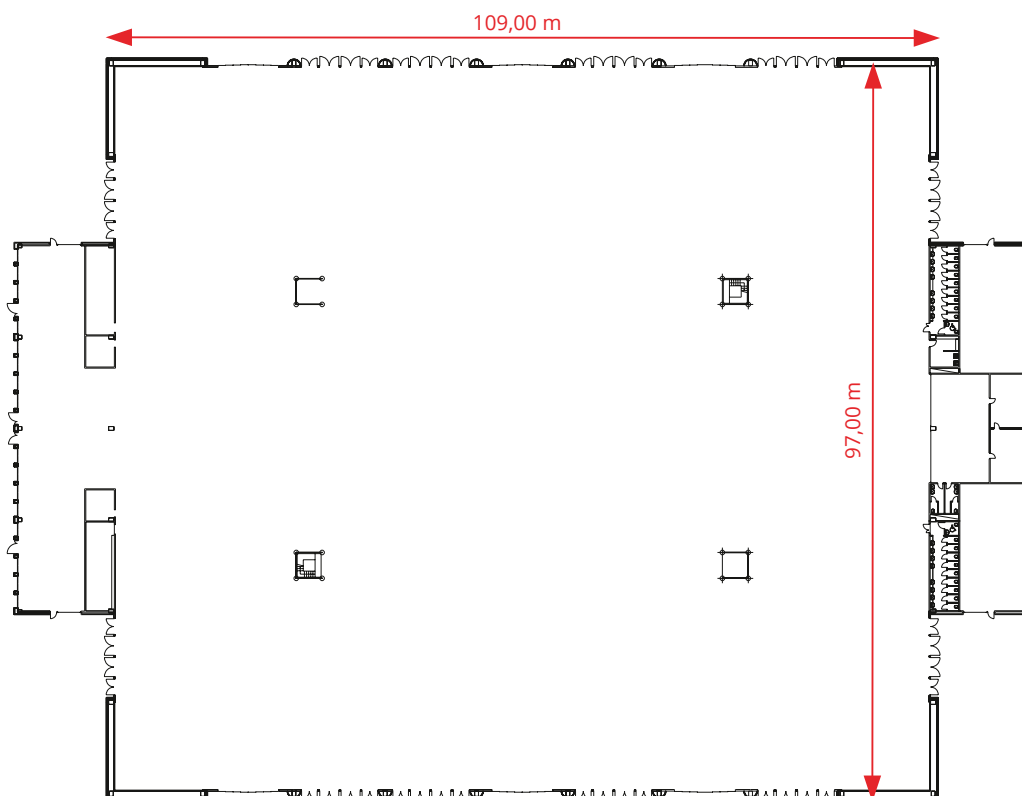

E MOLTO ALTRO ANCORA...

PADIGLIONE 1

Altezza utile
8 metri

Area lorda complessiva
(piano terra e piano primo)
8.400 mq

Area espositiva lorda
6.084 mq

PADIGLIONE 2

Altezza utile
8 metri

Area lorda complessiva
(piano terra e piano primo)
24.000 mq

Area espositiva lorda
23.300 mq

PADIGLIONE 3

Altezza utile
8 metri

Area lorda complessiva
(piano terra e piano primo)
12.000 mq

Area espositiva lorda
10.000 mq

PADIGLIONE 4

Altezza utile
8 metri

Area lorda complessiva
(piano terra e piano primo)
11.000 mq