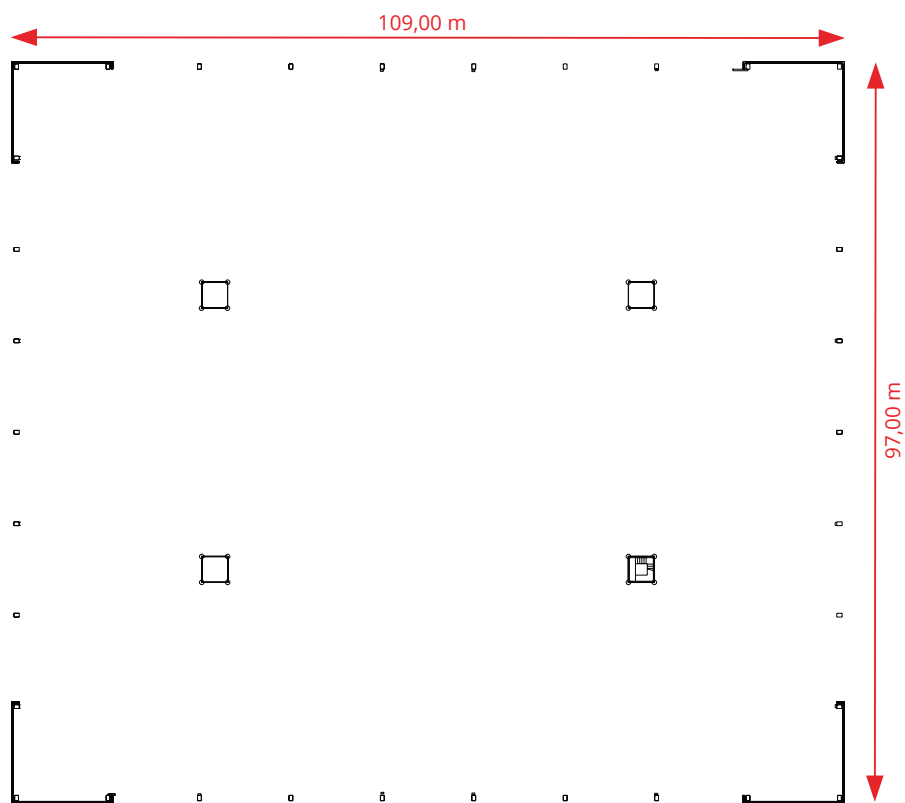

E MOLTO ALTRO ANCORA...

PADIGLIONE 1

Altezza utile
8 metri

Area lorda complessiva
(piano terra e piano primo)
8.400 mq

Area espositiva lorda
6.084 mq

PADIGLIONE 2

Altezza utile
8 metri

Area lorda complessiva
(piano terra e piano primo)
24.000 mq

Area espositiva lorda
23.300 mq

PADIGLIONE 3

Altezza utile
8 metri

Area lorda complessiva
(piano terra e piano primo)
12.000 mq

Area espositiva lorda
10.000 mq

PADIGLIONE 4

Altezza utile
8 metri

Area lorda complessiva
(piano terra e piano primo)
11.000 mq