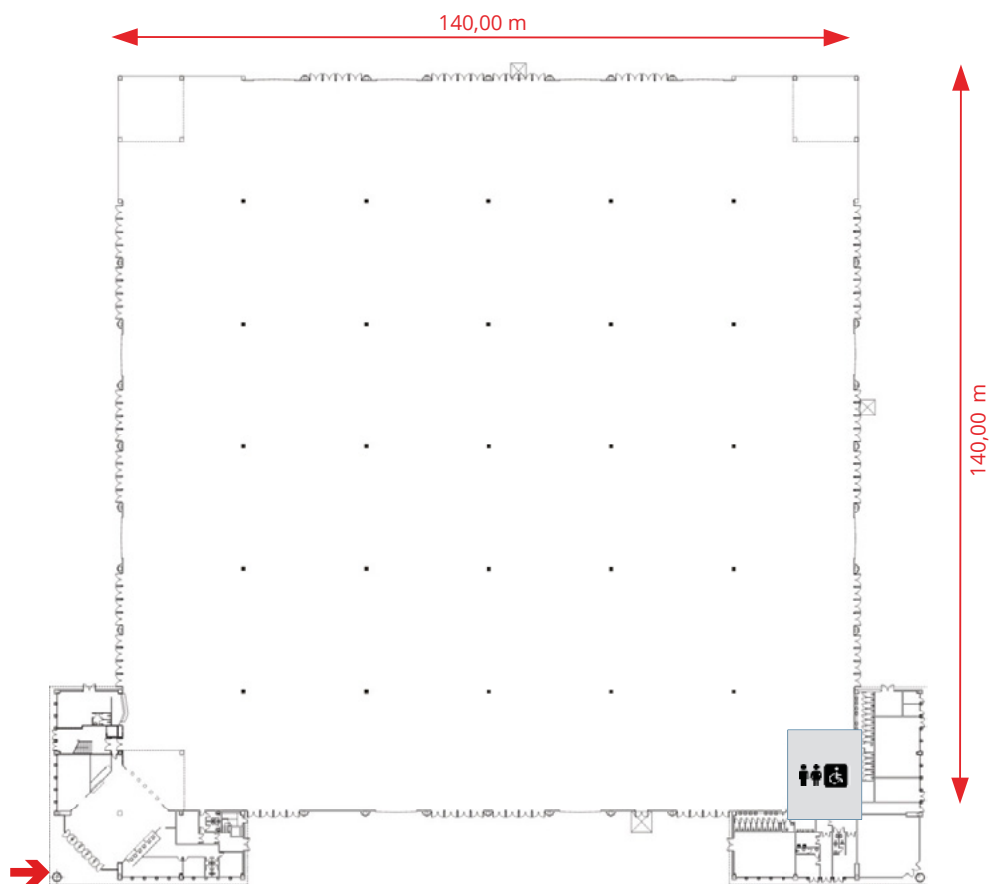

SALA GUARNERI

120 mq.

-  **90 posti disponibili** in platea
-  **4 posti disponibili** e 1 podio
-  **Sala regia**
-  **Telecamera Full HD** fissa a soffitto
-  **Proiettore disponibile** EPSON EB_X03 da 2700 lumen
-  **Traduzione simultanea** con sala dedicata

E MOLTO ALTRO ANCORA...

PADIGLIONE 1

Altezza utile
8 metri

Area lorda complessiva
(piano terra e piano primo)
8.400 mq

Area espositiva lorda
6.084 mq

PADIGLIONE 2

Altezza utile
8 metri

Area lorda complessiva
(piano terra e piano primo)
24.000 mq

Area espositiva lorda
23.300 mq

PADIGLIONE 3

Altezza utile
8 metri

Area lorda complessiva
(piano terra e piano primo)
12.000 mq

Area espositiva lorda
10.000 mq

PADIGLIONE 4

Altezza utile
8 metri

Area lorda complessiva
(piano terra e piano primo)
11.000 mq