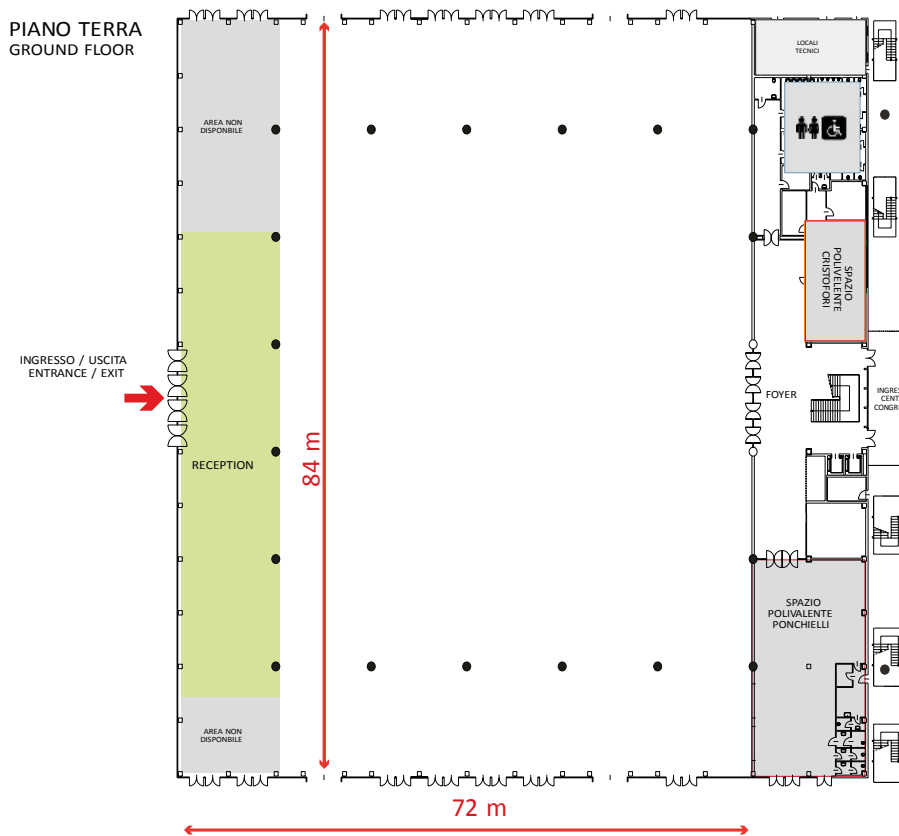

SALA GUARNERI

120 mq.

-  **90 posti disponibili** in platea
-  **4 posti disponibili** e 1 podio
-  **Sala regia**
-  **Telecamera Full HD** fissa a soffitto
-  **Proiettore disponibile** EPSON EB_X03 da 2700 lumen
-  **Traduzione simultanea** con sala dedicata

SALA AMATI

95 mq.

-  **60 posti disponibili** in platea
-  **Proiettore disponibile** EPSON EB_X03 da 2700 lumen

Partendo dall'allestimento tradizionale è possibile configurare le varie sale per la realizzazione un **evento completamente su misura** con, layout personalizzati, servizi tecnici ad hoc, catering, hostess, e tutto ciò che si desidera per trasformare ogni appuntamento in un'esperienza unica

E MOLTO ALTRO ANCORA...

PADIGLIONE 1

Altezza utile
8 metri

Area lorda complessiva
(piano terra e piano primo)
8.400 mq

Area espositiva lorda
6.084 mq

PADIGLIONE 2

Altezza utile
8 metri

Area lorda complessiva
(piano terra e piano primo)
24.000 mq

Area espositiva lorda
23.300 mq

PADIGLIONE 3

Altezza utile
8 metri

Area lorda complessiva
(piano terra e piano primo)
12.000 mq

Area espositiva lorda
10.000 mq

PADIGLIONE 4

Altezza utile
8 metri

Area lorda complessiva
(piano terra e piano primo)
11.000 mq